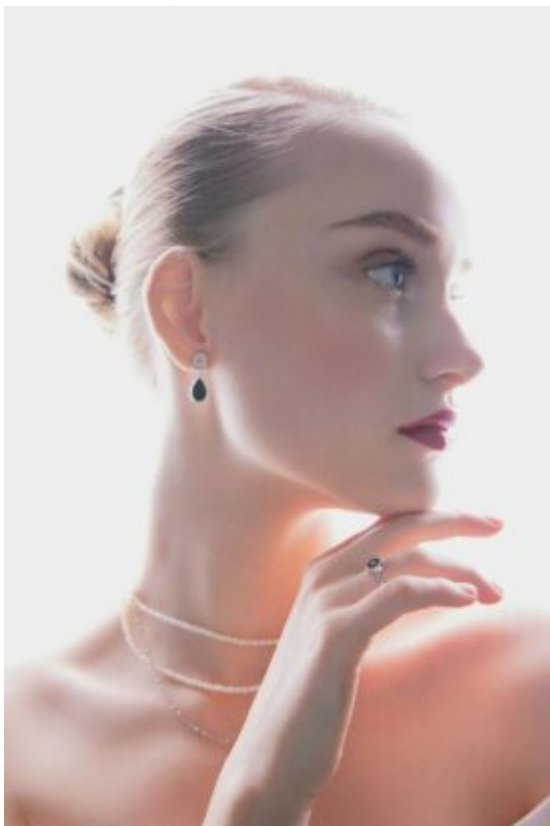

TRUE MODELS

Maya Klimenok

176 | 86.5 / 60 / 89 / 38 | Blond / Blue

TRUE MODELS

Maya Klimenok

176 | 86.5 / 60 / 89 / 38 | Blond / Blue

TRUE MODELS

Maya Klimenok

176 | 86.5 / 60 / 89 / 38 | Blond / Blue

TRUE MODELS

Maya Klimenok

176 | 86.5 / 60 / 89 / 38 | Blond / Blue

TRUE MODELS

Maya Klimenok

176 | 86.5 / 60 / 89 / 38 | Blond / Blue

TRUE MODELS