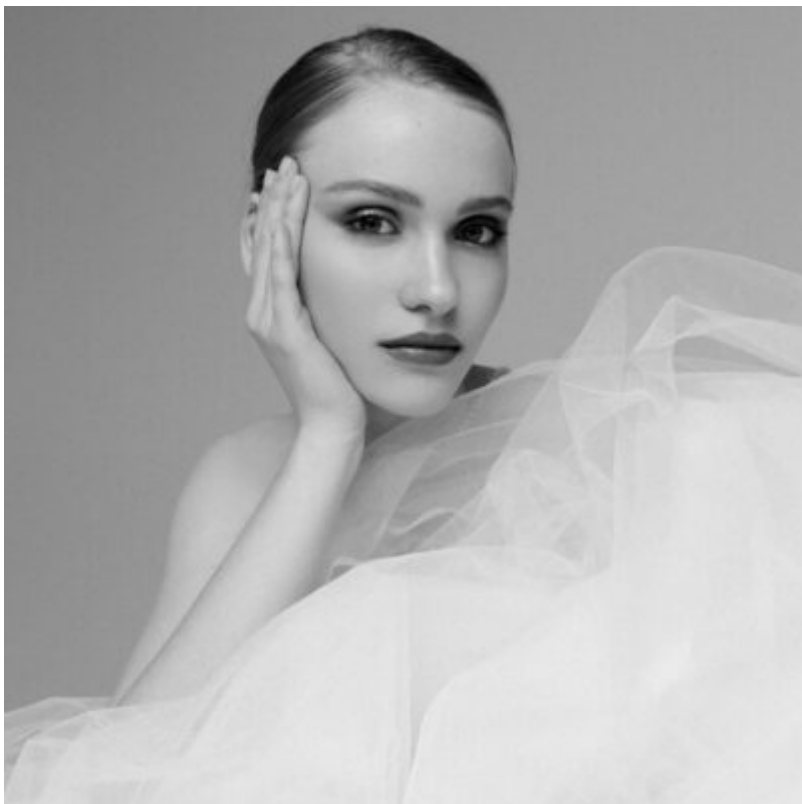

TRUE MODELS

Maya Klimenok

176 | 86.5 / 60 / 89 / 38 | Blond / Blue

TRUE MODELS

Maya Klimenok

176 | 86.5 / 60 / 89 / 38 | Blond / Blue

TRUE MODELS

Maya Klimenok

176 | 86.5 / 60 / 89 / 38 | Blond / Blue

TRUE MODELS

Maya Klimenok

176 | 86.5 / 60 / 89 / 38 | Blond / Blue

TRUE MODELS

Maya Klimenok

176 | 86.5 / 60 / 89 / 38 | Blond / Blue

TRUE MODELS

Maya Klimenok

176 | 86.5 / 60 / 89 / 38 | Blond / Blue