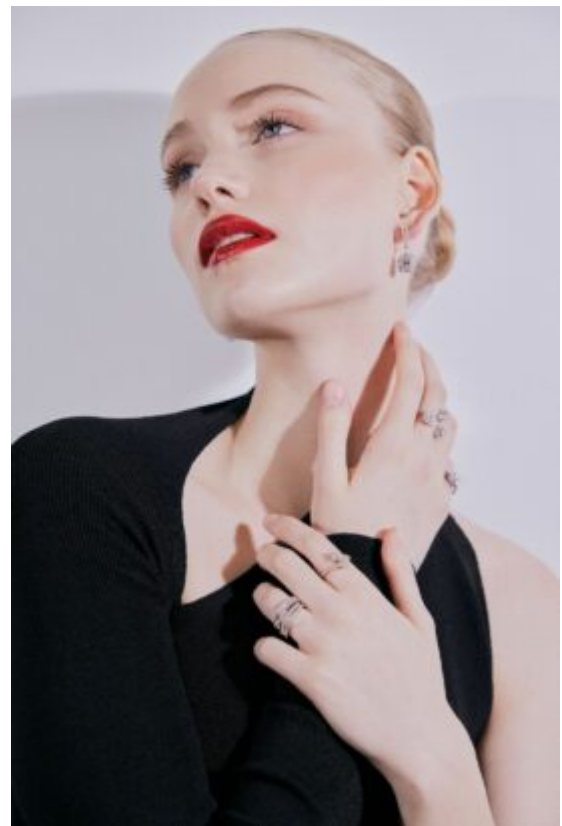

TRUE MODELS

Maya Klimenok

176 | 86.5 / 60 / 89 / 38 | Blond / Blue

TRUE MODELS

Maya Klimenok

176 | 86.5 / 60 / 89 / 38 | Blond / Blue

TRUE MODELS

Maya Klimenok

176 | 86.5 / 60 / 89 / 38 | Blond / Blue

TRUE MODELS

Maya Klimenok

176 | 86.5 / 60 / 89 / 38 | Blond / Blue

TRUE MODELS

Maya Klimenok

176 | 86.5 / 60 / 89 / 38 | Blond / Blue

TRUE MODELS