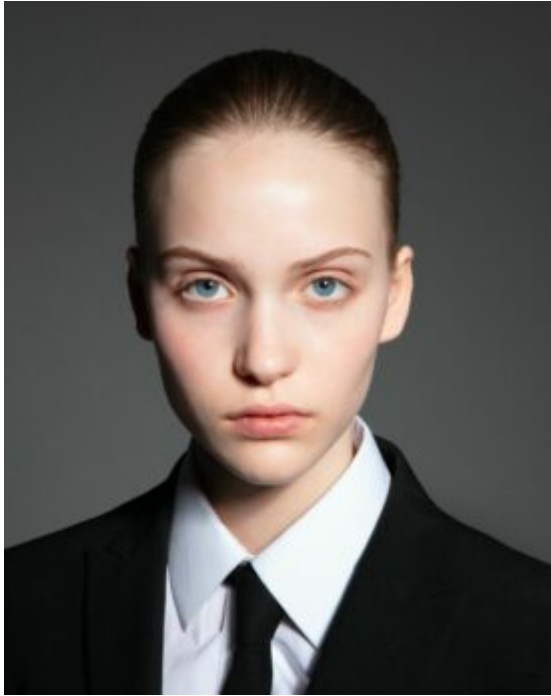

TRUE MODELS

Maya Klimenok

176 | 86.5 / 60 / 89 / 38 | Blond / Blue

TRUE MODELS

Maya Klimenok

176 | 86.5 / 60 / 89 / 38 | Blond / Blue

TRUE MODELS

Maya Klimenok

176 | 86.5 / 60 / 89 / 38 | Blond / Blue

TRUE MODELS

Maya Klimenok

176 | 86.5 / 60 / 89 / 38 | Blond / Blue

TRUE MODELS

Maya Klimenok

176 | 86.5 / 60 / 89 / 38 | Blond / Blue

TRUE MODELS