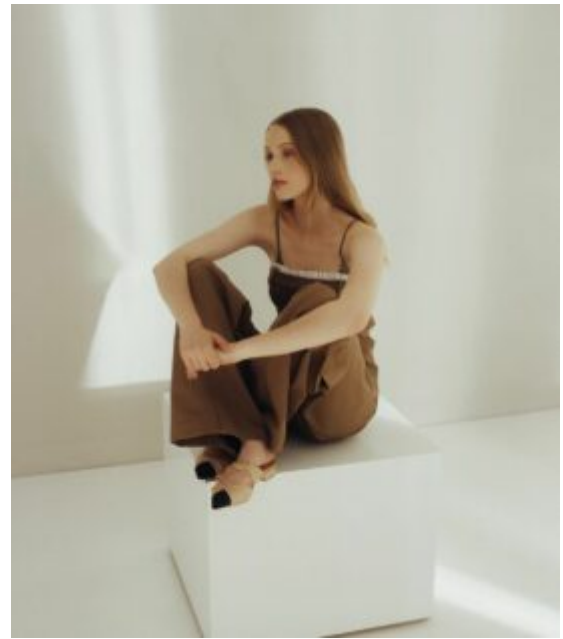

TRUE MODELS

Maya Klimenok

176 | 86.5 / 60 / 89 / 38 | Blond / Blue

TRUE MODELS

Maya Klimenok

176 | 86.5 / 60 / 89 / 38 | Blond / Blue

TRUE MODELS

Maya Klimenok

176 | 86.5 / 60 / 89 / 38 | Blond / Blue

TRUE MODELS

Maya Klimenok

176 | 86.5 / 60 / 89 / 38 | Blond / Blue

TRUE MODELS

Maya Klimenok

176 | 86.5 / 60 / 89 / 38 | Blond / Blue

TRUE MODELS

Maya Klimenok

176 | 86.5 / 60 / 89 / 38 | Blond / Blue