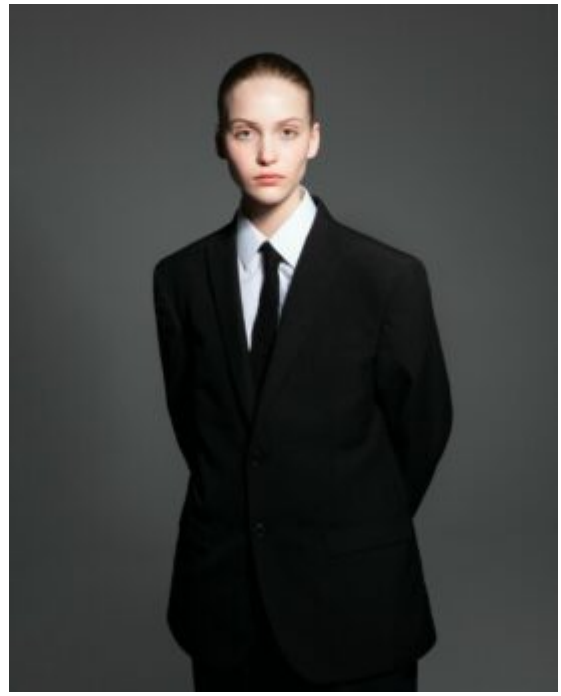

TRUE MODELS

Maya Klimenok

176 | 86.5 / 60 / 89 / 38 | Blond / Blue

TRUE MODELS

Maya Klimenok

176 | 86.5 / 60 / 89 / 38 | Blond / Blue

TRUE MODELS

Maya Klimenok

176 | 86.5 / 60 / 89 / 38 | Blond / Blue

TRUE MODELS

Maya Klimenok

176 | 86.5 / 60 / 89 / 38 | Blond / Blue

TRUE MODELS

Maya Klimenok

176 | 86.5 / 60 / 89 / 38 | Blond / Blue

TRUE MODELS